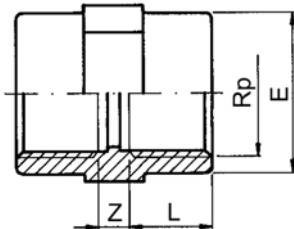

Datasheet

Threaded double socket Rp PVC-U

PF 2 01 951 010

Rp [inch]	PN	Code	SP	GP	kg	L [mm]	Z [mm]	E [mm]
3/8	16	RV0MAF160	10	500	0.008	11.4	6	23
1/2	16	RV0MAF200	10	250	0.017	15.0	7	28
3/4	16	RV0MAF250	10	180	0.024	16.3	7	34
1	16	RV0MAF320	10	130	0.042	19.1	8	42
1 1/4	16	RV0MAF400	220	-	0.060	21.4	8	51
1 1/2	16	RV0MAF500	180	-	0.073	21.4	8	58
2	16	RV0MAF630	100	-	0.123	25.7	8	72
2 1/2	16	RV0MAF750	120	-	0.200	30.2	9	89
3	16	RV0MAF900	84	-	0.280	33.3	10	103
4	16	RV0MAF910	44	-	0.441	39.3	11	130
6	16	RV0MAF940	9	-	1.400	48.0	84	182