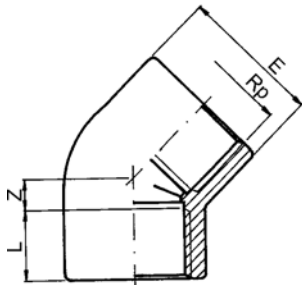

## Threaded elbow 45° Rp PVC-U

PF 2 01 951 010

Rp [inch]	PN	Code	SP	GP	kg	L [mm]	Z [mm]	E [mm]
3/8	16	<b>RV0GYF160</b>	10	400	0.010	11.4	11.6	23
1/2	16	<b>RV0GYF200</b>	10	260	0.018	15.0	12.0	28
3/4	16	<b>RV0GYF250</b>	10	150	0.031	16.3	16.7	34
1	16	<b>RV0GYF320</b>	10	100	0.051	19.1	19.9	42
1 1/4	16	<b>RV0GYF400</b>	80	-	0.075	21.4	25.6	51
1 1/2	16	<b>RV0GYF500</b>	100	-	0.155	21.4	35.6	61
2	16	<b>RV0GYF630</b>	50	-	0.275	25.7	45.3	75
1 1/2	16	<b>RV0GYF750</b>	65	-	0.360	30.2	52.8	89
3	16	<b>RV0GYF900</b>	40	-	0.620	33.3	64.7	106
4	16	<b>RV0GYF910</b>	22	-	0.830	39.3	78.7	129