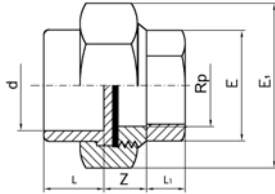

Datasheet

Union PVC-U/brass threaded Rp

d [mm]	Rp [inch]	PN	Code	SP	GP	kg	L [mm]	L1 [mm]	Z [mm]	E [mm]	E1 [mm]
16	3/8	16	RV0BMF16A	170	-	0.085	14	11	10	20	30.0
20	1/2	16	RV0BMF20B	70	-	0.145	16	15	11	25	38.0
25	3/4	16	RV0BMF25C	50	-	0.215	19	15	14	32	47.0
32	1	16	RV0BMF32D	40	-	0.280	22	16	12	38	55.0
40	1 1/4	16	RV0BMF40E	25	-	0.380	26	19	13	48	65.0
50	1 1/2	16	RV0BMF50F	25	-	0.485	31	21	13	54	72.0
63	2	16	RV0BMF63G	15	-	1.200	38	25	14	66	88.0