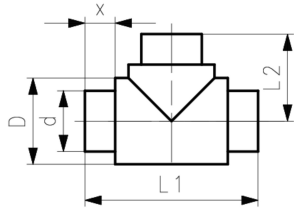

### Model:

- Pre-insulated PE100 SDR 17 metric
- Outer jacket impact resistant. Color: black
- Insulation made from PUR

d (mm)	D (mm)	PN (bar)	Code	x (mm)	L1 (mm)	L2 (mm)	closest inch (inch)
250	355	10	<b>738 203 121</b>	123	1000	500	10
280	400	10	<b>738 203 122</b>	126	1000	500	10
315	450	10	<b>738 203 123</b>	133	1000	500	12
355	500	10	<b>738 203 124</b>	145	1300	700	14
400	560	10	<b>738 203 175</b>	147	1300	700	16
450	630	10	<b>738 203 176</b>	163	1400	750	18