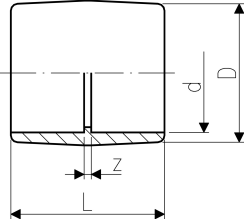

### Model:

- Material: PE80

d (mm)	PN (bar)	Code	Weight (kg)	D (mm)	L (mm)	z (mm)
20	10	<b>733 910 106</b>	0.014	31	35	7
25	10	<b>733 910 107</b>	0.018	36	39	7
32	10	<b>733 910 108</b>	0.027	44	43	7
40	10	<b>733 910 109</b>	0.043	54	48	8
50	10	<b>733 910 110</b>	0.074	66	54	8
63	10	<b>733 910 111</b>	0.124	82	62	8
75	10	<b>733 910 112</b>	0.152	93	70	8
90	10	<b>733 910 113</b>	0.234	112	81	11
110	10	<b>733 910 114</b>	0.419	134	96	14