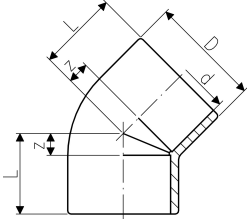

ecoFIT elbow 45°

Model:

- Material: PE80

d (mm)	PN (bar)	Code	Weight (kg)	D (mm)	L (mm)	z (mm)
20	10	733 150 106	0.018	31	21	7
25	10	733 150 107	0.026	36	24	8
32	10	733 150 108	0.043	44	28	10
40	10	733 150 109	0.061	53	33	13
50	10	733 150 110	0.087	64	36	13
63	10	733 150 111	0.184	82	43	16
75	10	733 150 112	0.229	93	51	20
90	10	733 150 113	0.357	114	58	23
110	10	733 150 114	0.653	134	68	27