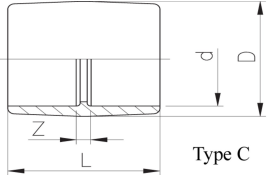

SYGEF Standard socket equal PN16

Model:

- Material: PVDF
- d25 - d50: combination type reducing bush/socket equal

d [mm]	D-d [mm]	PN [bar]	Code	Weight [kg]	D [mm]	L [mm]	z [mm]	Type
16		16	735 910 105	0.020	26	33	7	C
20		16	735 910 106	0.013	27	35	7	C
25	32 - 25	16	735 910 107	0.023	32	39	7	C
32	40 - 32	16	735 910 108	0.038	40	43	7	C
40	50 - 40	16	735 910 109	0.062	50	48	8	D
50	63 - 50	16	735 910 110	0.102	63	54	8	D
63		16	735 910 111	0.146	75	62	8	C