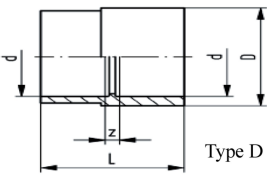

SYGEF Standard socket equal PN16

Model:

- Material: PVDF
- d25 - d50: combination type reducing bush/socket equal

d [mm]	D-d [mm]	PN [bar]	Code	Weight [kg]	D [mm]	L [mm]	z [mm]	Type
16		16	735 910 105	0.020	26	33	7	C
20		16	735 910 106	0.013	27	35	7	C
25	32 - 25	16	735 910 107	0.023	32	39	7	C
32	40 - 32	16	735 910 108	0.038	40	43	7	C
40	50 - 40	16	735 910 109	0.062	50	48	8	D
50	63 - 50	16	735 910 110	0.102	63	54	8	D
63		16	735 910 111	0.146	75	62	8	C