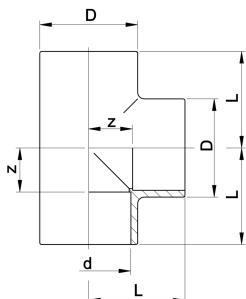

ecoFIT tee 90° equal

Model:

- Material: PE80

d (mm)	PN (bar)	Code	Weight (kg)	D (mm)	L (mm)	z (mm)
20	10	733 200 106	0.028	31	28	14
25	10	733 200 107	0.041	36	32	16
32	10	733 200 108	0.060	44	38	20
40	10	733 200 109	0.100	54	44	24
50	10	733 200 110	0.166	66	51	28
63	10	733 200 111	0.298	82	62	35
75	10	733 200 112	0.409	93	76	45
90	10	733 200 113	0.749	114	88	53
110	10	733 200 114	1.112	134	106	65