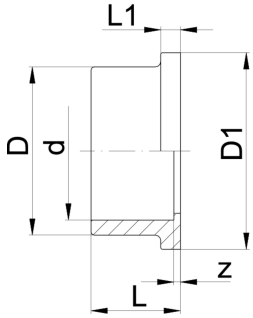

## SYGEF Standard flange adaptor JIS Jointing face flat PN16

Model:

- Material: PVDF

d [mm]	Code	SP	Weight [kg]	D [mm]	L [mm]	z [mm]	D1 [mm]
20	<b>735 800 106</b>	10	0.013	27	19	3	34
25	<b>735 800 107</b>	10	0.020	33	21	3	41
32	<b>735 800 108</b>	10	0.030	41	23	3	50
40	<b>735 800 109</b>	10	0.047	50	25	3	60
50	<b>735 800 110</b>	10	0.070	61	28	3	72
63	<b>735 800 111</b>	5	0.115	75	32	3	89