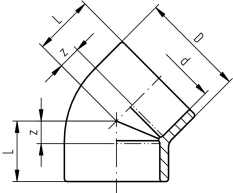

SYGEF Standard elbow 45° PN16

Model:

- Material: PVDF

d [mm]	PN [bar]	Code	Weight [kg]	D [mm]	L [mm]	z [mm]
16	16	735 150 105	0.017	23	20	7
20	16	735 150 106	0.020	27	21	7
25	16	735 150 107	0.032	32	24	8
32	16	735 150 108	0.050	40	28	10
40	16	735 150 109	0.081	49	33	13
50	16	735 150 110	0.119	60	36	13
63	16	735 150 111	0.211	75	43	16