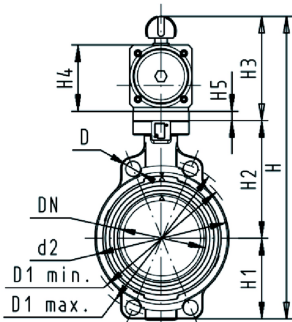

Butterfly valve type 240 PVC-U
FO (Fail safe to open)
Without manual override

Model:

- Control range 90°<
- Overall length according to EN 558, ISO 5752
- Connecting dimension: ISO 7005 PN 10, EN 1092 PN 10, DIN 2501 PN 10, ANSI/ASME B 16.5 Class 150, BS 1560: 1989, BS 4504, JIS B 2220

d (mm)	Size (inch)	DN (mm)	PN (bar)	kv-value ($\Delta p=1$ bar) (L/min)	EPDM Code	SP	Weight (kg)	FKM Code	SP	Weight (kg)
63	2	50	10	1470	199 240 042	0	3.218	199 240 062	0	3.222
75	2 ½	65	10	2200	199 240 043	0	3.321	199 240 063	0	3.326
90	3	80	10	3000	199 240 044	1	3.920	199 240 064	0	3.493
110	4	100	10	6500	199 240 045	1	5.219	199 240 065	1	5.266
140	5	125	10	11500	199 240 046	1	6.866	199 240 066	0	6.884
160	6	150	10	16600	199 240 047	1	10.192	199 240 067	1	10.215
225	8	200	10	39600	199 240 048	1	14.106	199 240 068	1	16.496
280	10	250	10	55200	199 240 049	1	31.800	199 240 069	1	31.600
315	12	300	10	80000	199 240 050	1	36.200	199 240 070	1	25.000

d (mm)	Actuator unit type	d2 (mm)	D (mm)	D1 min. (mm)	D1 max. (mm)	H (mm)	H1 (mm)	H2 (mm)	H3 (mm)	H4 (mm)	H5 (mm)	L (mm)	L1 (mm)
63	PA-30 FO	104	19	120	125	327	77	134	117	70	15	45	276
75	PA-30 FO	115	19	140	145	340	83	140	117	70	15	46	276
90	PA-35 FO	131	19	150	160	361	89	146	126	78	15	49	326
110	PA-40 FO	161	19	175	191	400	104	167	129	86		56	370
140	PA-45 FO	187	23	210	216	436	117	181	139	96		64	411
160	PA-50 FO	215	24	241	241	468	130	189	149	106		72	423
225	PA-55 FO	267	23	290	295	529	158	210	161	118		73	452
280	PA-70 FO	329	25	353	362	808	205	264	191	148		113	648
315	PA-70 FO	379	25	400	432	866	228	285	196	157		113	663

d (mm)	L2 (mm)	Q1 (mm)	Q2 (mm)
63	65	40	
75	65	54	35
90	72	67	50
110	80	88	74
140	90	113	97
160	100	139	123
225	112	178	169
280	137	210	207
315	145	256	253

The technical data are not binding. They neither constitute expressly warranted characteristics nor guaranteed properties nor a guaranteed durability. They are subject to modification. Our General Terms of Sale apply.