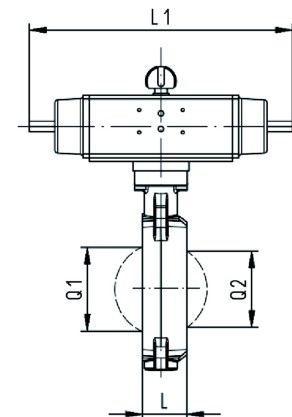

Butterfly valve type 240 PVC-U
FO (Fail safe to open)
Without manual override

Model:

- Control range 90°<
- Overall length according to EN 558, ISO 5752
- Connecting dimension: ISO 7005 PN 10, EN 1092 PN 10, DIN 2501 PN 10, ANSI/ASME B 16.5 Class 150, BS 1560: 1989, BS 4504, JIS B 2220

d (mm)	Size (inch)	DN (mm)	PN (bar)	kv-value ($\Delta p=1$ bar) (L/min)	EPDM Code	SP	Weight (kg)	FKM Code	SP	Weight (kg)
63	2	50	10	1470	199 240 042	0	3.218	199 240 062	0	3.222
75	2 ½	65	10	2200	199 240 043	0	3.321	199 240 063	0	3.326
90	3	80	10	3000	199 240 044	1	3.920	199 240 064	0	3.493
110	4	100	10	6500	199 240 045	1	5.219	199 240 065	1	5.266
140	5	125	10	11500	199 240 046	1	6.866	199 240 066	0	6.884
160	6	150	10	16600	199 240 047	1	10.192	199 240 067	1	10.215
225	8	200	10	39600	199 240 048	1	14.106	199 240 068	1	16.496
280	10	250	10	55200	199 240 049	1	31.800	199 240 069	1	31.600
315	12	300	10	80000	199 240 050	1	36.200	199 240 070	1	25.000

d (mm)	Actuator unit type	d2 (mm)	D (mm)	D1 min. (mm)	D1 max. (mm)	H (mm)	H1 (mm)	H2 (mm)	H3 (mm)	H4 (mm)	H5 (mm)	L (mm)	L1 (mm)
63	PA-30 FO	104	19	120	125	327	77	134	117	70	15	45	276
75	PA-30 FO	115	19	140	145	340	83	140	117	70	15	46	276
90	PA-35 FO	131	19	150	160	361	89	146	126	78	15	49	326
110	PA-40 FO	161	19	175	191	400	104	167	129	86		56	370
140	PA-45 FO	187	23	210	216	436	117	181	139	96		64	411
160	PA-50 FO	215	24	241	241	468	130	189	149	106		72	423
225	PA-55 FO	267	23	290	295	529	158	210	161	118		73	452
280	PA-70 FO	329	25	353	362	808	205	264	191	148		113	648
315	PA-70 FO	379	25	400	432	866	228	285	196	157		113	663

d (mm)	L2 (mm)	Q1 (mm)	Q2 (mm)
63	65	40	
75	65	54	35
90	72	67	50
110	80	88	74
140	90	113	97
160	100	139	123
225	112	178	169
280	137	210	207
315	145	256	253

The technical data are not binding. They neither constitute expressly warranted characteristics nor guaranteed properties nor a guaranteed durability. They are subject to modification. Our General Terms of Sale apply.