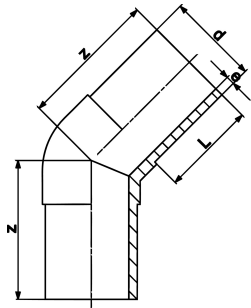

## Elbow 45° PE100 SDR17/17,6

- 5 bar Gas / 10 bar Water
- Long spigot version

| d<br>(mm) | Code               | SP | Weight<br>(kg) | z<br>(mm) | L<br>(mm) | e<br>(mm) | PSI |
|-----------|--------------------|----|----------------|-----------|-----------|-----------|-----|
| 90        | <b>753 150 813</b> | 1  | 0.411          | 120       | 81        | 5.4       | 130 |
| 110       | <b>753 150 814</b> | 1  | 0.686          | 130       | 86        | 6.6       | 130 |
| 125       | <b>753 150 815</b> | 1  | 0.948          | 140       | 92        | 7.4       |     |
| 140       | <b>753 150 816</b> | 4  | 1.259          | 164       | 120       | 8.3       |     |
| 160       | <b>753 150 817</b> | 1  | 1.901          | 162       | 102       | 9.5       | 130 |
| 180       | <b>753 150 818</b> | 1  | 2.386          | 170       | 107       | 10.7      |     |
| 200       | <b>753 150 819</b> | 1  | 3.153          | 186       | 116       | 11.9      |     |
| 225       | <b>753 150 820</b> | 1  | 4.441          | 205       | 123       | 13.4      | 130 |
| 250       | <b>753 150 821</b> | 1  | 6.012          | 217       | 130       | 14.8      | 130 |
| 280       | <b>753 150 822</b> | 1  | 7.489          | 230       | 140       | 16.6      |     |
| 315       | <b>753 150 823</b> | 1  | 10.123         | 250       | 150       | 18.7      |     |