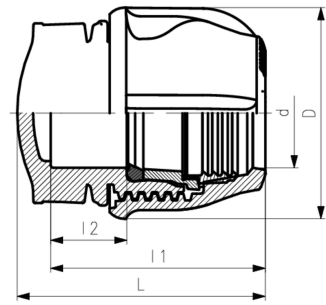

## End cap

- installation without disassembling
- suitable for PE and PEX pipes
- water PN16
- material: PP
- gasket: NBR quality for drinkable water
- colour: blue-black

d [mm]	PN [bar]	Code	SP	GP	Weight [kg]	D [mm]	L [mm]	I1 [mm]	I2 [mm]
20	16	<b>158 400 079</b>	1	250	0.036	45	60	54	19
25	16	<b>158 400 080</b>	1	180	0.054	53	67	59	21
32	16	<b>158 400 081</b>	1	130	0.085	64	76	66	23
40	16	<b>158 400 082</b>	60	0	0.136	75	89	76	26
50	16	<b>158 400 083</b>	40	0	0.266	97	104	88	30
63	16	<b>158 400 084</b>	20	0	0.422	114	124	104	35
75	16	<b>158 400 085</b>	18	0	0.777	135	155	133	41
90	16	<b>158 400 086</b>	8	0	1.230	161	178	150	44
110	16	<b>158 400 087</b>	6	0	1.882	185	209	175	53