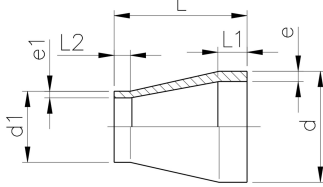

SYGEF Standard reducer SDR21/PN16

Model:

- Material: PVDF

d - d1 [mm]	PN [bar]	FM	Code	SP	Weight [kg]	e [mm]	e1 [mm]	L [mm]	L1 [mm]	L2 [mm]
25 - 20	16	BCF, IR	735 908 637	1	0.012	1.9	1.9	50	22	22
32 - 20	16	BCF, IR	735 908 642	1	0.017	2.4	1.9	50	22	22
32 - 25	16	BCF, IR	735 908 641	1	0.018	2.4	1.9	50	22	22
40 - 20	16	BCF, IR	735 908 648	1	0.024	2.4	1.9	58	22	24
40 - 25	16	BCF, IR	735 908 647	1	0.025	2.4	1.9	55	22	24
40 - 32	16	BCF, IR	735 908 646	1	0.029	2.4	2.4	55	22	24
50 - 25	16	BCF, IR	735 908 654	1	0.046	3.0	1.9	60	22	25
50 - 32	16	BCF, IR	735 908 653	1	0.050	3.0	2.4	60	22	25
50 - 40	16	BCF, IR	735 908 652	1	0.040	3.0	2.4	60	22	25
63 - 32	16	BCF, IR	735 908 660	1	0.066	3.0	2.4	65	22	25
63 - 40	16	BCF, IR	735 908 659	1	0.078	3.0	2.4	65	22	25
63 - 50	16	BCF, IR	735 908 658	1	0.076	3.0	3.0	65	22	25
75 - 40	16	BCF, IR	735 908 666	1	0.097	3.6	2.4	68	24	25
75 - 50	16	BCF, IR	735 908 665	1	0.100	3.6	3.0	65	24	25
75 - 63	16	BCF, IR	735 908 664	1	0.080	3.6	3.0	65	24	25
90 - 63	16	BCF, IR	735 908 671	1	0.150	4.3	3.0	75	25	30
90 - 75	16	BCF, IR	735 908 670	1	0.164	4.3	3.6	75	25	35
110 - 63	16	BCF, IR	735 908 678	1	0.257	5.3	3.0	90	30	30
110 - 75	16	BCF, IR	735 908 677	1	0.213	5.3	3.6	90	30	35
110 - 90	16	BCF, IR	735 908 676	1	0.282	5.3	4.3	90	30	35
140 - 110	16	IR	735 908 685	1	0.450	6.7	5.3	110	40	40
160 - 110	16	IR	735 908 690	1	0.650	7.7	5.3	160	40	40
160 - 140	16	IR	735 908 688	1	0.450	7.7	6.7	120	40	40
200 - 160	16	IR	735 908 692	1	1.340	9.6	7.7	120	40	35
225 - 110	16	IR	735 908 695	1	1.540	10.8	5.3	160	50	40
225 - 160	16	IR	735 908 696	1	1.730	10.8	7.7	160	50	40
225 - 200	16	IR	735 908 697	1	1.980	10.8	9.6	160	55	50