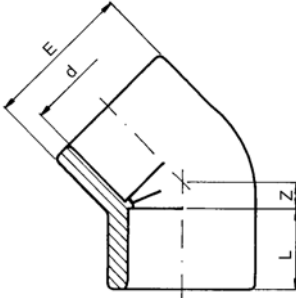

Datasheet

Elbow 45° PVC-U metric

• (*) Traded items

d [mm]	PN	d [inch]	Code	SP	GP	kg	L [mm]	Z [mm]	E [mm]
16	16		RV0GYI160	100	400	0.010	14.0	5.0	23
20	16		RV0GYI200	100	300	0.017	16.0	5.0	28
25	16		RV0GYI250	100	200	0.029	19.0	6.0	34
32	16		RV0GYI320	10	100	0.047	22.0	8.0	42
40	16		RV0GYI400	80	-	0.076	26.0	10.0	51
50	16		RV0GYI500	100	-	0.110	31.0	12.0	61
63	16		RV0GYI630	50	-	0.180	38.0	14.0	75
75	16	2 ½	RV0GYI750	65	-	0.310	44.0	17.0	89
90	16		RV0GYI900	40	-	0.486	51.0	20.0	106
110	16		RV0GYI910	22	-	0.836	61.0	24.0	129
125	16		RV0GYI920	14	-	1.095	69.0	27.0	145
140	16	5	RV0GYI930	8	-	1.600	76.0	31.0	163
160	16		RV0GYI940	6	-	2.240	86.0	35.0	185
200	16		RV0GYI960	30	-	3.780	106.0	43.0	228
225	10		RV0GYI970	24	-	5.755	119.0	49.0	255
* 250	10		RV0GYI980	1	-	7.680	131.0	58.0	287
* 315	10		RV0GYI991	1	-	14.700	164.0	66.0	360