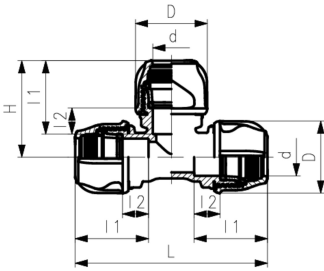

## 90° Tee

- installation without disassembling
- suitable for PE and PEX pipes
- water PN16
- material: PP
- gasket: NBR quality for drinkable water
- colour: blue-black

d [mm]	PN [bar]	Code	SP	GP	Weight [kg]	D [mm]	L [mm]	I1 [mm]	I2 [mm]	H [mm]
20	16	<b>158 400 223</b>	25	100	0.098	45	134	54	19	67
25	16	<b>158 400 224</b>	10	70	0.147	53	150	59	21	75
32	16	<b>158 400 225</b>	1	40	0.238	64	173	66	23	87
40	16	<b>158 400 226</b>	20	0	0.391	75	203	76	26	87
50	16	<b>158 400 227</b>	12	0	0.753	97	239	88	30	119
63	16	<b>158 400 228</b>	6	0	1.203	114	288	104	35	144
75	16	<b>158 400 229</b>	5	0	2.207	135	360	133	41	180
90	16	<b>158 400 230</b>	2	0	3.596	161	413	150	44	207
110	16	<b>158 400 231</b>	1	0	5.342	185	484	175	53	242