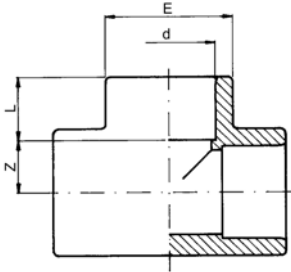

Datasheet

Tee 90° PVC-U metric

• (*) Traded items

PF 2 01 950 010

| d [mm] | d [inch] | PN | Code | SP | GP | kg | L [mm] | Z [mm] | E [mm] |
|-----------|-------------|----|------------------|-----|-----|--------|-----------|-----------|-----------|
| 16 | | 16 | RV0TII160 | 100 | 300 | 0.017 | 14 | 9 | 22 |
| 20 | | 16 | RV0TII200 | 100 | 200 | 0.029 | 16 | 11 | 26 |
| 25 | | 16 | RV0TII250 | 10 | 100 | 0.032 | 19 | 14 | 32 |
| 32 | | 16 | RV0TII320 | 10 | 130 | 0.055 | 22 | 17 | 40 |
| 40 | | 16 | RV0TII400 | 45 | - | 0.127 | 26 | 21 | 51 |
| 50 | | 16 | RV0TII500 | 50 | - | 0.185 | 31 | 26 | 61 |
| 63 | | 16 | RV0TII630 | 25 | - | 0.315 | 38 | 33 | 75 |
| 75 | 2 ½ | 16 | RV0TII750 | 35 | - | 0.523 | 44 | 39 | 89 |
| 90 | | 16 | RV0TII900 | 20 | - | 0.830 | 51 | 47 | 106 |
| 110 | | 16 | RV0TII910 | 14 | - | 1.430 | 61 | 57 | 129 |
| 125 | | 16 | RV0TII920 | 8 | - | 1.960 | 69 | 66 | 148 |
| 140 | 5 | 16 | RV0TII930 | 6 | - | 2.650 | 76 | 72 | 163 |
| 160 | | 16 | RV0TII940 | 4 | - | 4.350 | 86 | 82 | 190 |
| 200 | | 16 | RV0TII960 | 20 | - | 6.540 | 106 | 102 | 228 |
| 225 | | 10 | RV0TII970 | 15 | - | 8.630 | 119 | 115 | 255 |
| * 250 | | 10 | RV0TII980 | 1 | - | 12.600 | 131 | 128 | 286 |
| * 315 | | 10 | RV0TII991 | 1 | - | 23.400 | 161 | 162 | 360 |