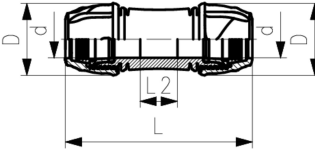

Repairing coupling (without pipe stop)

- installation without disassembling
- suitable for PE and PEX pipes
- water PN16
- material: PP
- gasket: NBR quality for drinkable water
- colour: blue-black

d [mm]	PN [bar]	Code	SP	GP	Weight [kg]	D [mm]	L [mm]	I2 [mm]
20	16	158 400 168	1	140	0.071	45	129	21
25	16	158 400 169	1	100	0.107	53	144	25
32	16	158 400 170	1	50	0.171	63	165	33
40	16	158 400 171	35	0	0.275	75	193	41
50	16	158 400 172	24	0	0.488	97	225	50
63	16	158 400 173	14	0	0.879	114	270	63
75	16	158 400 174	8	0	1.574	135	340	74
90	16	158 400 175	5	0	2.329	161	394	90
110	16	158 400 176	2	0	3.793	185	464	110