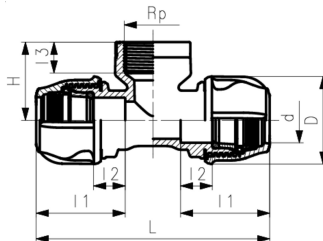

## 90° Tee with threaded female off take

- with stainless steel reinforcement ring (AISI430)
- installation without disassembling
- suitable for PE and PEX pipes
- water PN16
- material: PP
- gasket: NBR quality for drinkable water
- female thread: ISO 7 (parallel)
- colour: blue-black

d	Rp	PN	Code	SP	GP	Weight	D	L	I1	I2	I3	H
[mm]	[inch]	[bar]				[kg]	[mm]	[mm]	[mm]	[mm]	[mm]	[mm]
20	1/2	16	<b>158 400 177</b>	1	100	0.079	45	134	54	19	15	40
20	3/4	16	<b>158 400 178</b>	1	100	0.080	45	134	54	19	16	41
25	1/2	16	<b>158 400 179</b>	1	80	0.105	53	150	19	21	15	40
25	3/4	16	<b>158 400 180</b>	20	80	0.117	53	150	59	21	16	44
25	1	16	<b>158 400 181</b>	1	75	0.125	53	150	59	21	20	49
32	1/2	16	<b>158 400 182</b>	1	50	0.172	64	173	66	23	15	42
32	3/4	16	<b>158 400 183</b>	10	50	0.182	64	173	66	23	16	46
32	1	16	<b>158 400 184</b>	1	50	0.188	64	173	66	23	20	54
32	1 1/4	16	<b>158 400 185</b>	1	50	0.208	64	173	66	23	22	57
40	3/4	16	<b>158 400 186</b>	35	0	0.283	75	203	76	26	16	49
40	1	16	<b>158 400 187</b>	35	0	0.295	75	203	76	26	20	57
40	1 1/4	16	<b>158 400 188</b>	35	0	0.310	75	203	76	26	22	62
40	1 1/2	16	<b>158 400 189</b>	35	0	0.322	75	206	76	26	22	63
50	1	16	<b>158 400 190</b>	22	0	0.547	97	239	88	30	20	61
50	1 1/4	16	<b>158 400 191</b>	22	0	0.569	97	239	88	30	22	66
50	1 1/2	16	<b>158 400 192</b>	22	0	0.585	97	171	88	30	22	70
50	2	16	<b>158 400 193</b>	18	0	0.613	97	239	88	30	26	75
63	1 1/4	16	<b>158 400 194</b>	10	0	0.882	114	288	104	35	22	73
63	1 1/2	16	<b>158 400 195</b>	10	0	0.908	114	288	104	35	22	76
63	2	16	<b>158 400 196</b>	10	0	0.948	114	207	104	35	26	83
75	2 1/2	16	<b>158 400 197</b>	6	0	1.749	135	360	133	41	31	101
90	3	10	<b>158 400 198</b>	3	0	2.620	161	413	150	44	34	116
110	4	10	<b>158 400 199</b>	2	0	4.162	185	484	175	53	40	135