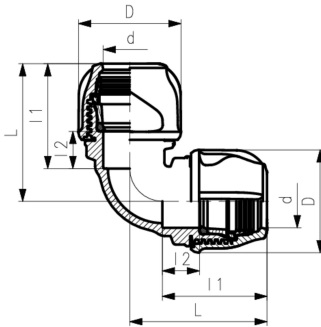

90° Elbow

- installation without disassembling
- suitable for PE and PEX pipes
- water PN16
- material: PP
- gasket: NBR quality for drinkable water
- colour: blue-black

d [mm]	PN [bar]	Code	SP	GP	Weight [kg]	D [mm]	L [mm]	I1 [mm]	I2 [mm]
20	16	158 400 070	25	150	0.066	45	67	54	19
25	16	158 400 071	1	100	0.105	53	75	59	21
32	16	158 400 072	5	65	0.172	64	87	66	23
40	16	158 400 073	30	0	0.265	75	102	76	26
50	16	158 400 074	20	0	0.509	97	119	88	30
63	16	158 400 075	10	0	0.821	114	144	104	35
75	16	158 400 076	8	0	1.479	135	180	133	41
90	16	158 400 077	3	0	2.435	161	207	150	44
110	16	158 400 078	2	0	3.584	185	242	175	53