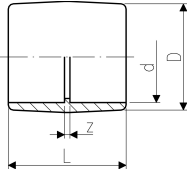

PROGEF Standard socket equal

Model:

- Material: PP-H

* use pipe SDR 7.4

d [mm]	PN [bar]	Code	SP	Weight [kg]	D [mm]	L [mm]	z [mm]
16	10	727 910 105	10	0.010	26	33	7
20	10	727 910 106	10	0.013	31	35	7
25	10	727 910 107	10	0.019	36	39	7
32	10	727 910 108	10	0.026	44	43	7
40	10	727 910 109	10	0.041	54	48	8
50	10	727 910 110	10	0.072	66	54	8
63	10	727 910 111	5	0.118	82	62	8
75	10	727 910 112	10	0.147	93	70	8
90	10	727 910 113	10	0.238	112	81	11
110	10	727 910 114	5	0.425	134	96	14