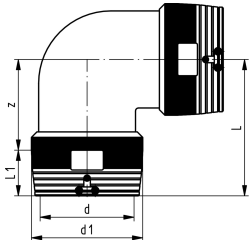

Elbow 90°

- PE 100 SDR 11 (ISO S5)
- 10 bar Gas / 16 bar Water
- 4 mm pin connectors
- Limited path fusion indicators
- Two separate fusion zones

d (mm)	Code	SP	Weight (kg)	d1 (mm)	L (mm)	L1 (mm)	z (mm)
200	753 101 819	1	9.320	250	298	104	194
225	753 101 820	1	13.220	280	318	112	206
250	753 101 821	1	16.600	310	347	123	224