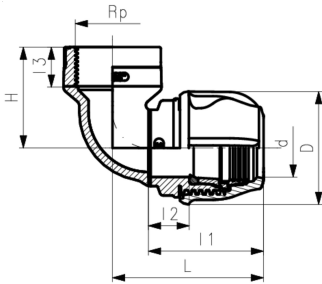

## 90° Elbow with threaded female off take

- with stainless steel reinforcement ring (AISI430)
- gasket: NBR quality for drinkable water
- installation without disassembling
- suitable for PE and PEX pipes
- water PN16
- material: PP
- female thread: ISO 7 (parallel)
- colour: blue-black

d	Rp	PN	Code	SP	GP	Weight	D	L	I1	I2	I3	H
[mm]	[inch]	[bar]				[kg]	[mm]	[mm]	[mm]	[mm]	[mm]	[mm]
20	1/2	16	158 400 022	1	180	0.047	45	67	54	19	15	40
20	3/4	16	158 400 023	1	180	0.049	45	67	54	19	16	40
25	1/2	16	158 400 024	1	150	0.060	53	75	59	21	15	40
25	3/4	16	158 400 025	1	150	0.060	53	75	59	21	16	44
25	1	16	158 400 026	1	125	0.078	53	75	59	21	16	44
32	1/2	16	158 400 027	1	110	0.089	64	87	66	23	15	43
32	3/4	16	158 400 028	1	110	0.106	64	87	66	23	16	46
32	1	16	158 400 029	1	100	0.117	64	87	66	23	20	54
32	1 1/4	16	158 400 030	1	90	0.127	64	87	66	23	22	57
40	3/4	16	158 400 031	50	0	0.159	75	102	76	26	16	49
40	1	16	158 400 032	50	0	0.178	75	102	76	26	20	57
40	1 1/4	16	158 400 033	50	0	0.182	75	102	76	26	22	62
40	1 1/2	16	158 400 034	50	0	0.198	75	102	76	26	22	63
50	1	16	158 400 035	30	0	0.281	97	119	88	30	20	61
50	1 1/4	16	158 400 036	30	0	0.320	97	119	88	30	22	66
50	1 1/2	16	158 400 037	30	0	0.335	97	119	88	30	22	70
50	2	16	158 400 038	30	0	0.348	97	119	88	30	26	75
63	1 1/4	16	158 400 039	15	0	0.502	114	144	104	35	22	73
63	1 1/2	16	158 400 040	15	0	0.513	114	144	104	35	22	76
63	2	16	158 400 041	15	0	0.564	114	144	104	35	26	83
75	2	16	158 400 042	12	0	0.949	135	180	133	41	26	91
75	2 1/2	16	158 400 043	12	0	0.988	135	180	133	41	31	101
75	3	10	158 400 044	10	0	1.105	135	180	133	41	34	108
90	3	10	158 400 045	6	0	1.607	161	207	150	44	34	116
110	4	10	158 400 046	3	0	2.482	185	242	175	53	40	135