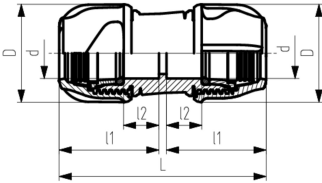

Coupling

- installation without disassembling
- suitable for PE and PEX pipes
- water PN16
- material: PP
- gasket: NBR quality for drinkable water
- colour: blue-black

d [mm]	PN [bar]	Code	SP	GP	Weight [kg]	D [mm]	L [mm]	I1 [mm]	I2 [mm]
20	16	158 400 001	25	150	0.066	45	112	54	19
25	16	158 400 002	25	100	0.095	53	123	59	21
32	16	158 400 003	10	70	0.155	64	138	66	23
40	16	158 400 004	35	0	0.237	75	157	76	26
50	16	158 400 005	25	0	0.424	97	181	88	30
63	16	158 400 006	15	0	0.727	114	213	104	35
75	16	158 400 007	12	0	1.347	135	273	133	41
90	16	158 400 008	4	0	2.164	161	306	150	44
110	16	158 400 009	3	0	3.168	185	358	175	53