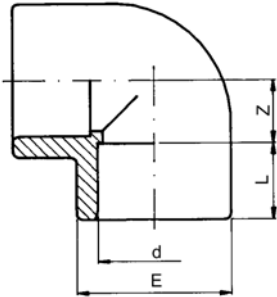

## Elbow 90° PVC-U metric

• (\*) Traded items

d [mm]	d [inch]	PN	Code	SP	GP	kg	L [mm]	Z [mm]	E [mm]
16		16	<b>RV0GOI160</b>	80	320	0.010	14.0	9	22
20		16	<b>RV0GOI200</b>	80	160	0.015	16.0	11	26
25		16	<b>RV0GOI250</b>	80	160	0.025	19.0	14	32
32		16	<b>RV0GOI320</b>	10	80	0.040	22.0	17	40
40		16	<b>RV0GOI400</b>	65	-	0.095	26.0	21	51
50		16	<b>RV0GOI500</b>	80	-	0.120	31.0	26	61
63		16	<b>RV0GOI630</b>	40	-	0.206	38.0	33	75
75	2 ½	16	<b>RV0GOI750</b>	50	-	0.386	44.0	39	89
90		16	<b>RV0GOI900</b>	30	-	0.622	51.0	47	106
110		16	<b>RV0GOI910</b>	17	-	1.078	61.0	57	129
125		16	<b>RV0GOI920</b>	12	-	1.390	69.0	66	145
140	5	16	<b>RV0GOI930</b>	8	-	2.050	76.0	72	163
160		16	<b>RV0GOI940</b>	5	-	3.105	86.0	82	190
200		16	<b>RV0GOI960</b>	28	-	4.800	106.0	102	228
225		10	<b>RV0GOI970</b>	18	-	6.600	119.0	115	255
* 250		10	<b>RV0GOI980</b>	1	-	12.100	131.0	188	286
* 315		10	<b>RV0GOI991</b>	1	-	23.500	164.0	239	358