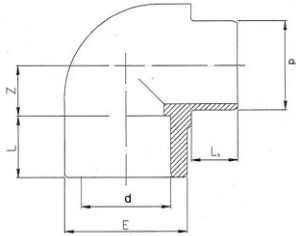

Datasheet

Elbow 90° M/F PVC-U metric

d [mm]	PN	Code	SP	GP	kg	L [mm]	L1 [mm]	Z [mm]	E [mm]
50	16	RV0GPI500	75	-	0.155	31	31	26	61
63	16	RV0GPI630	40	-	0.250	38	38	33	75

PF 2 01 950 010