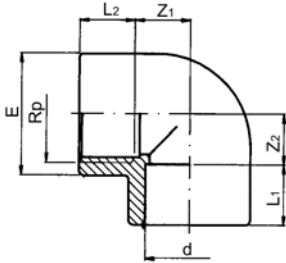

Datasheet

Plain/threaded elbow 90° Rp PVC-U

PF 2 01 951 012

d [mm]	Rp [inch]	PN	Code	SP	GP	kg	L1 [mm]	L2 [mm]	Z1 [mm]	Z2 [mm]	E1 [mm]	E2 [mm]
16	3/8	16	RV0GGP16A	10	360	0.014	14	11.4	9	11.6	23.0	25.0
20	1/2	16	RV0GGP20B	10	200	0.021	16	15.0	11	12.0	28.0	30.0
25	3/4	16	RV0GGP25C	10	160	0.038	19	16.3	14	16.7	34.0	35.0
32	1	16	RV0GGP32D	10	80	0.062	22	19.1	17	19.9	42.0	45.0
40	1 1/4	16	RV0GGP40E	130	-	0.095	26	21.4	21	25.6	51.0	55.0
50	1 1/2	16	RV0GGP50F	70	-	0.160	31	21.4	26	35.6	61.0	65.0
63	2	16	RV0GGP63G	40	-	0.290	38	25.7	33	45.3	75.0	75.0